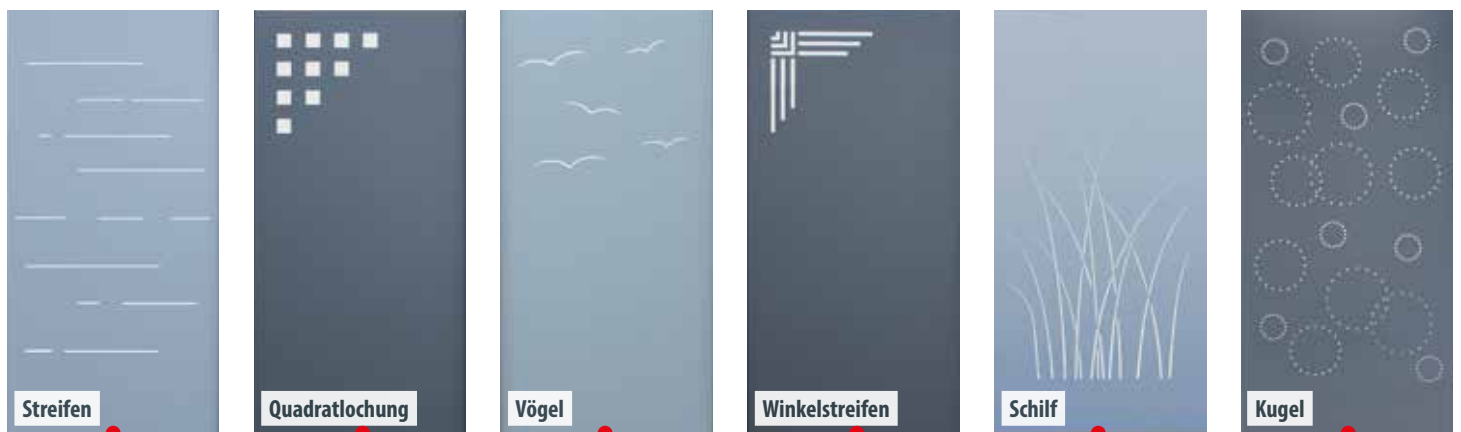

NEU: AUFLOCKERUNGSFELDER

Mit einer großen Auswahl an pulverbeschichteten Aluminiumblechen (Motive gelasert) können unsere Sichtschutzmodelle individuell gestaltet und optisch aufgewertet werden!