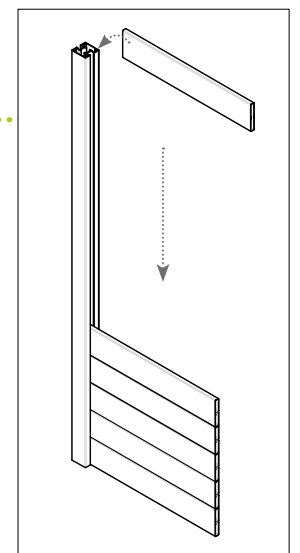

Zusätzlich zum Komplettservice durch unsere Montageprofis bieten wir auch Sichtschutz zur Selbstmontage an.

Dank unseres cleveren Alu-Systems werden die Profile einfach in der Führungsschiene des Pfostens aufeinandergestapelt. Eine aufwendige Einzelfixierung der Profile entfällt.